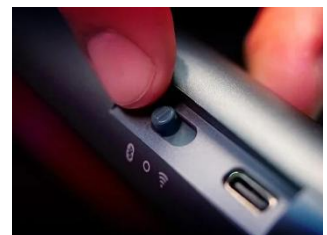

Cherry XTRFY 8.3 TKL

Wireless mechanical RGB Keyboard

WIEDERAUFLADBARE MECHANISCHE GAMING-TASTATUR MIT LCD FARB-DISPLAY

Die MX 8.3 TKL Wireless bietet dir eine ultraschnelle kabellose Verbindung, Hot-Swap-Switches und maximale Kontrolle dank praktischem Display und Drehregler – und das alles in einem Premium-Design für dein perfektes Tipgefühl.

- Bluetooth, wireless oder kabelgebunden
- auswechselbare mechanische Cherry MX2A Red Switches
- wiederaufladbarer Li-Ion Akku 4600mAh
- Farben der Hintergrundbeleuchtung anpassbar (auch einzelne Tasten)
- Kompatibel mit Windows, MacOS, Linux
- 8000Hz Polling Rate (kabelgebunden) / 4000Hz (kabellos)
- Drehregler, LCD Farbdisplay, N-Key Rollover, Makro-Funktion